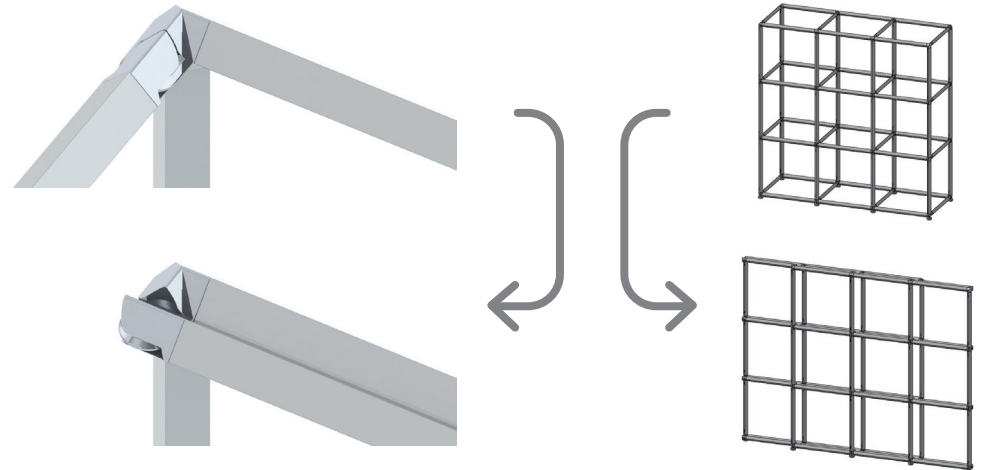

可動式「スノーバジョイント」