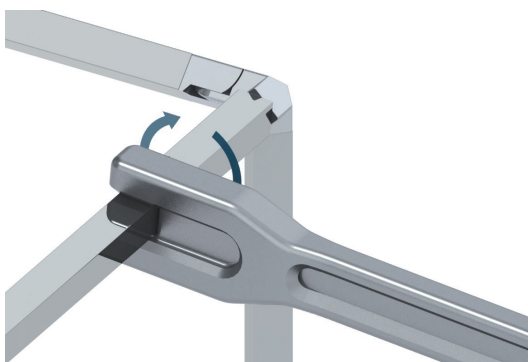

弊社でも販売いたします。お気軽にお問い合わせください。

特許取得済

角パイプを使用した、組み立て式のディスプレイ什器です。種類豊富なジョイントパーツを組み合わせれば、形状は自由自在。しかも可動式の「スノーバジョイント」を使用すれば、什器を折りたたんで収納、運搬することが可能です。シンプル、高強度のデザイン什器で、商品をスマートにディスプレイしてください。

### 角パイプ (□16mm) & ジョイントパーツ

### 組み立て・分解がカンタン

ジョイント部品に角パイプを差し込んで仮組みし、角パイプを回転させればフレームが固定されます。専用の「組立ハンドル」を利用すれば、だれでもカンタンに組み立て・分解ができます。

### 可動式「スノーバジョイント」