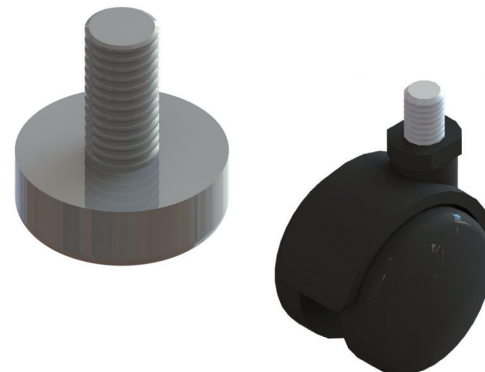

豊富なオプションパーツ

什器を支えるレベルアジャスターや自在キャスター。底板・壁板用の押さえ金具や補強棚受け金具など、様々なオプションパーツを取り揃えております。