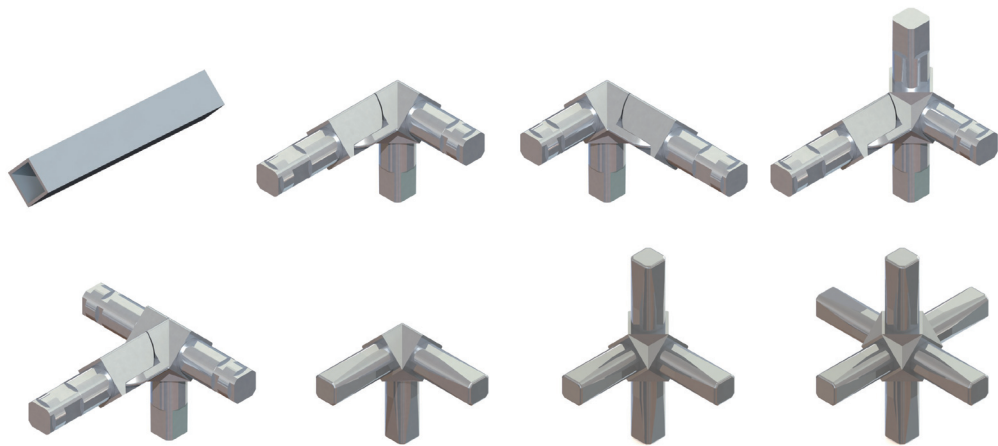

弊社でも販売いたします。お気軽にお問い合わせください。

特許取得済

角パイプを使用した、組み立て式のディスプレイ什器です。種類豊富なジョイントパーツを組み合わせれば、形状は自由自在。しかも可動式の「スノーバジョイント」を使用すれば、什器を折りたたんで収納、運搬することが可能です。シンプル、高強度のデザイン什器で、商品をスマートにディスプレイしてください。

### 角パイプ (□16mm) & ジョイントパーツ

### 組み立て・分解がカンタン

ジョイント部品に角パイプを差し込んで仮組みし、角パイプを回転させればフレームが固定されます。専用の「組立ハンドル」を利用すれば、だれでもカンタンに組み立て・分解ができます。

### 可動式「スノーバジョイント」